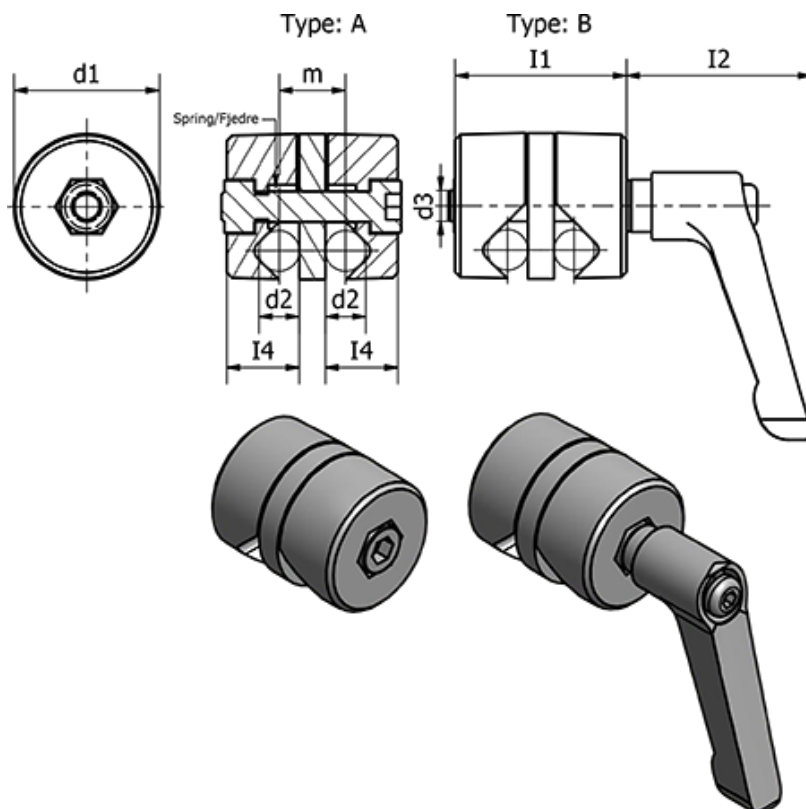

Varenummer: 204903210AMT

Beskrivelse: E+G Klemme beslag - GN 490-32-10-A-MT

Mål

$d_1 = 32$	$m = 15$
$d_2 = 10$	Vægt (g) = 96
$d_3 = M8$	
$I_1 = 45$	
$I_2 = -$	
$I_3 = -$	
$I_4 = 20$	
$I_5 = 5$	